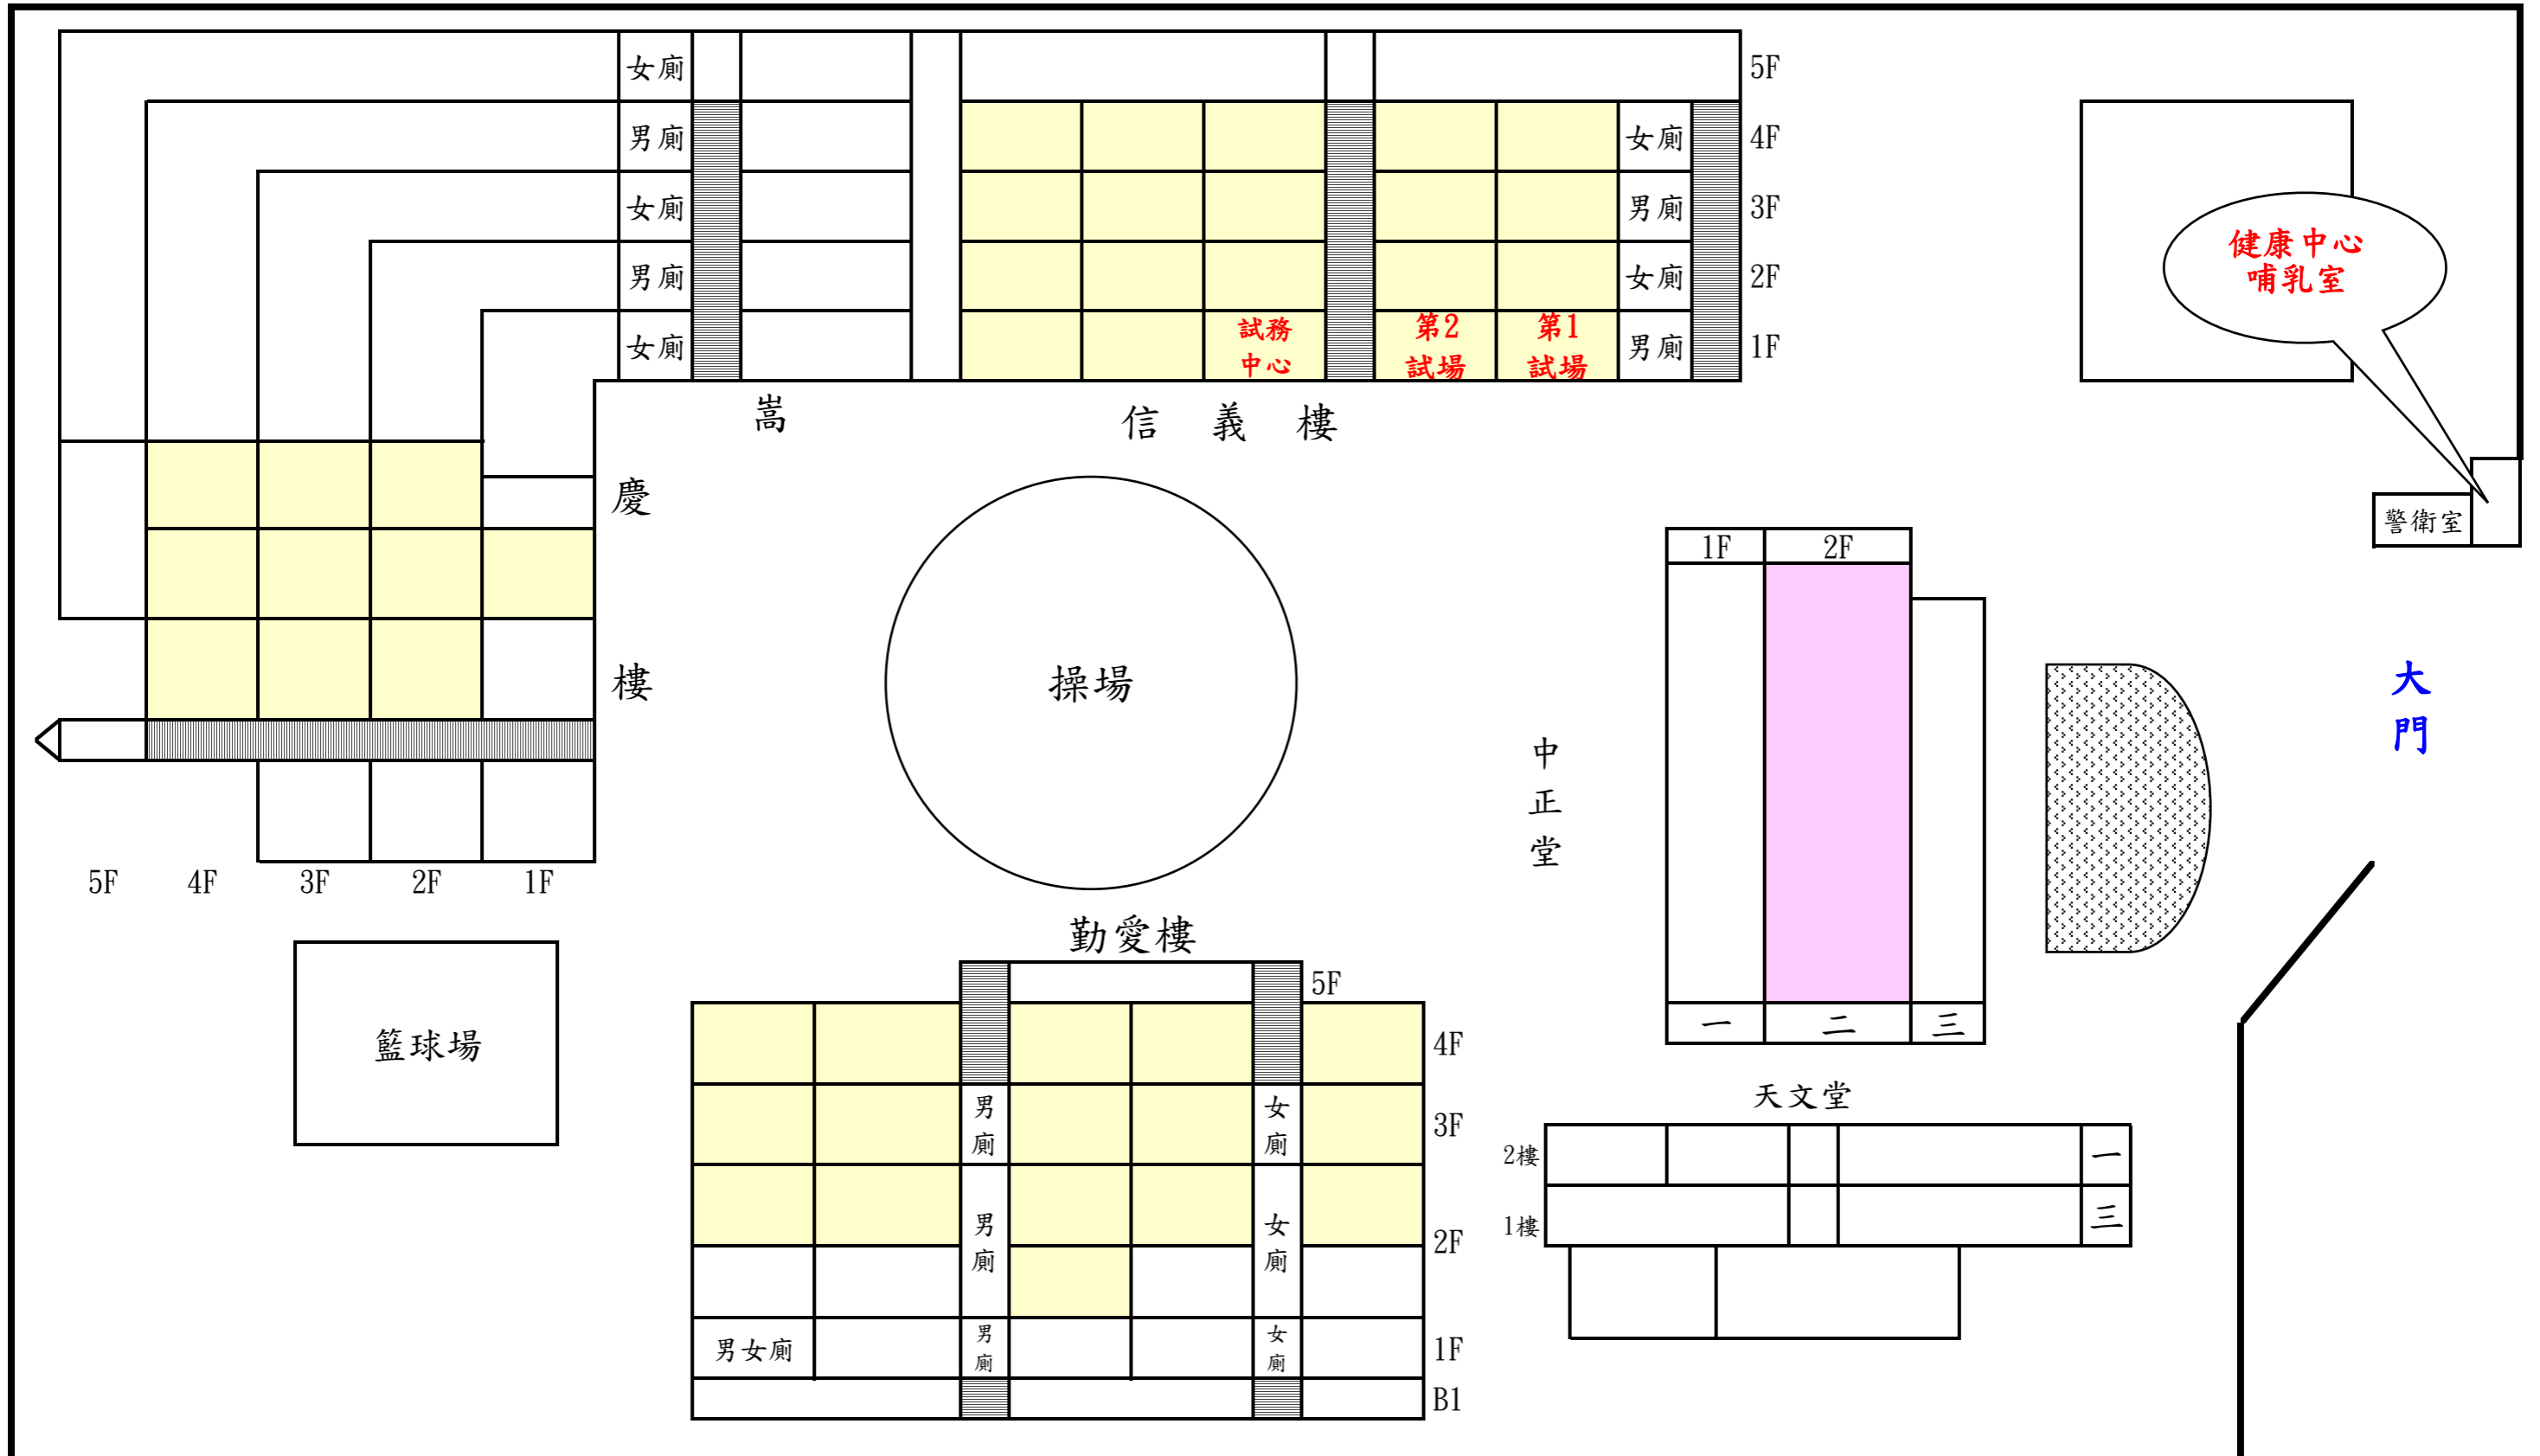

經濟部所屬台灣電力股份有限公司105年新進博士級人員甄試 滬江高中試場配置圖

臺北市文山區羅斯福路六段336號